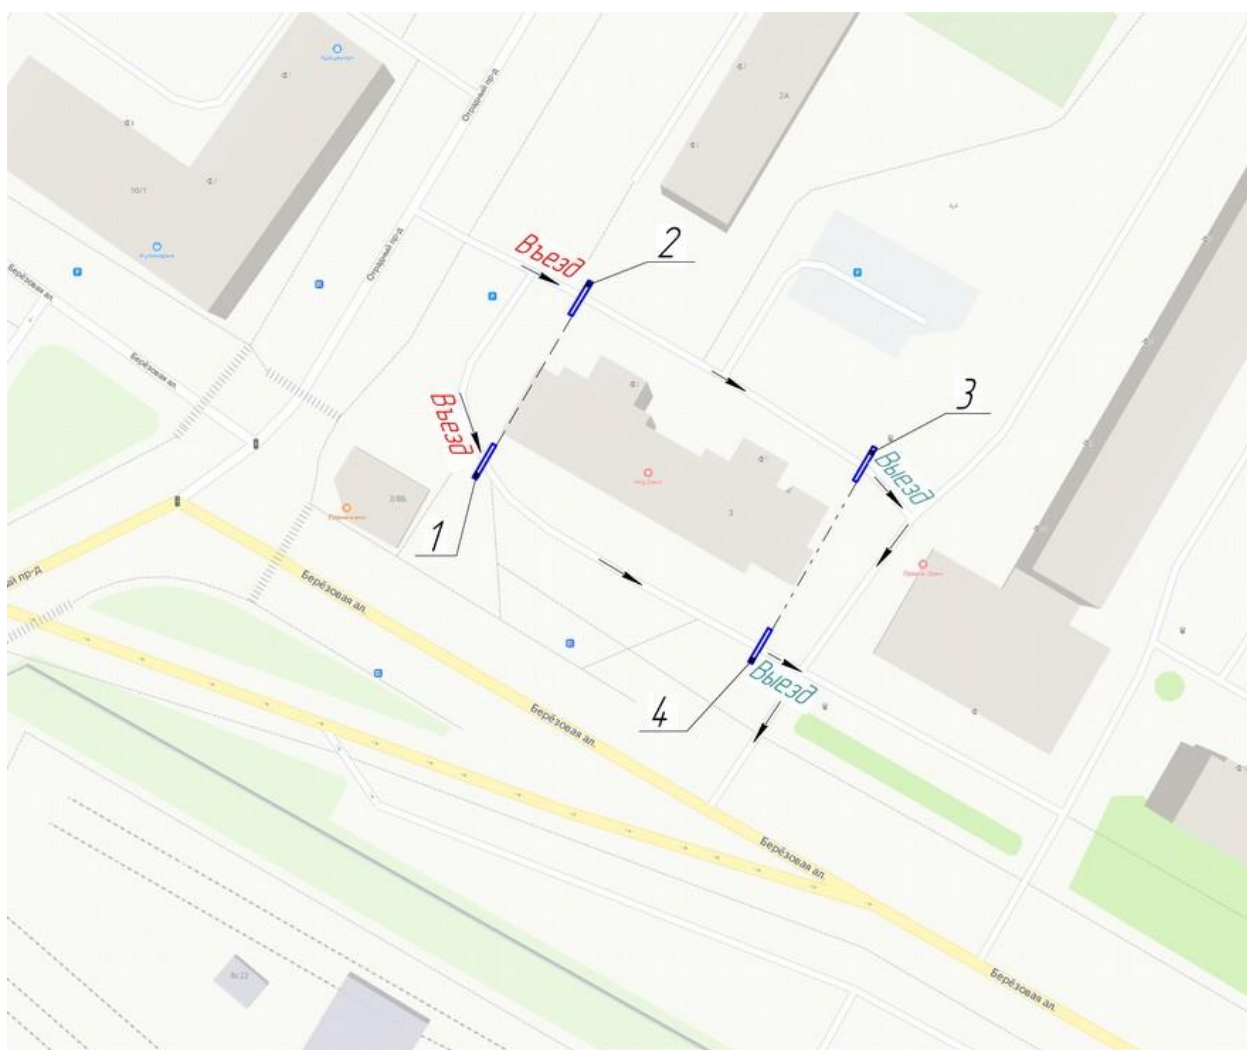

СОВЕТ ДЕПУТАТОВ
муниципального округа
Отрадное

РЕШЕНИЕ

20.07.2021 № 77/2

О согласовании установки ограждающих устройств на придомовой территории многоквартирного дома по адресу: Березовая аллея, д. 3.

В соответствии с пунктом 5 части 2 статьи 1 Закона города Москвы от 11 июля 2012 года № 39 «О наделении органов местного самоуправления муниципальных округов в городе Москве отдельными полномочиями города Москвы», постановлением Правительства Москвы от 2 июля 2013 года № 428-ПП «О Порядке установки ограждений на придомовых территориях в городе Москве», рассмотрев обращение уполномоченного лица и протокол общего собрания собственников помещений в многоквартирном доме об установке ограждающих устройств на придомовой территории многоквартирного дома по адресу: Березовая аллея, д. 3., **Совет депутатов муниципального округа Отрадное решил:**

1. Согласовать установку ограждающих устройств (*шлагбаумов*) на придомовой территории многоквартирного дома по адресу: Березовая аллея, д. 3. согласно прилагаемому проекту (приложение).

2. Направить копию настоящего решения в Департамент территориальных органов исполнительной власти города Москвы, в управу района Отрадное города Москвы и лицу, уполномоченному на представление интересов собственников помещений в многоквартирном доме по вопросам, связанным с установкой ограждающих устройств и их демонтажем.

Глава муниципального округа

В.В. Татарченко

**СХЕМА РАЗМЕЩЕНИЯ ОГРАЖДАЮЩИХ УСТРОЙСТВ НА
ПРИДОМОВОЙ ТЕРРИТОРИИ МНОГОКВАРТИРНОГО ДОМА,
РАСПОЛОЖЕННОГО ПО АДРЕСУ: 127273, ГОРОД МОСКВА, УЛИЦА
БЕРЕЗОВАЯ АЛЛЕЯ, ДОМ 3**

Для осуществления регулирования въезда/выезда транспортных средств на придомовой территории дома проектом предусматривается установка 4-х ограждающих устройств (шлагбаумов) при въезде со стороны: Отрадного проезда при выезде на сторону: Берёзовой аллеи